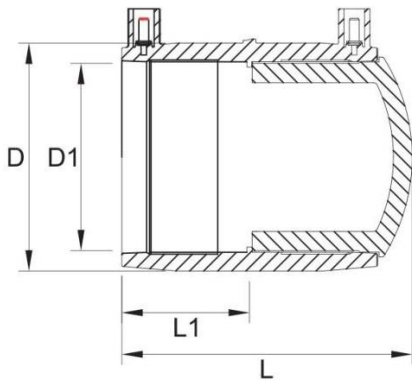

Ficha técnica

Tampão PE PN16

dn	D1	D	L	L1	L2
50	50	64	80	58	35
63	63	79	82	65	33
75	75	95	100	68	45
90	90	110	95	75	40
110	110	134	103	78	40
160	160	190	145	110	75
200	200	236	165	123	80
250	250	290	165	123	75